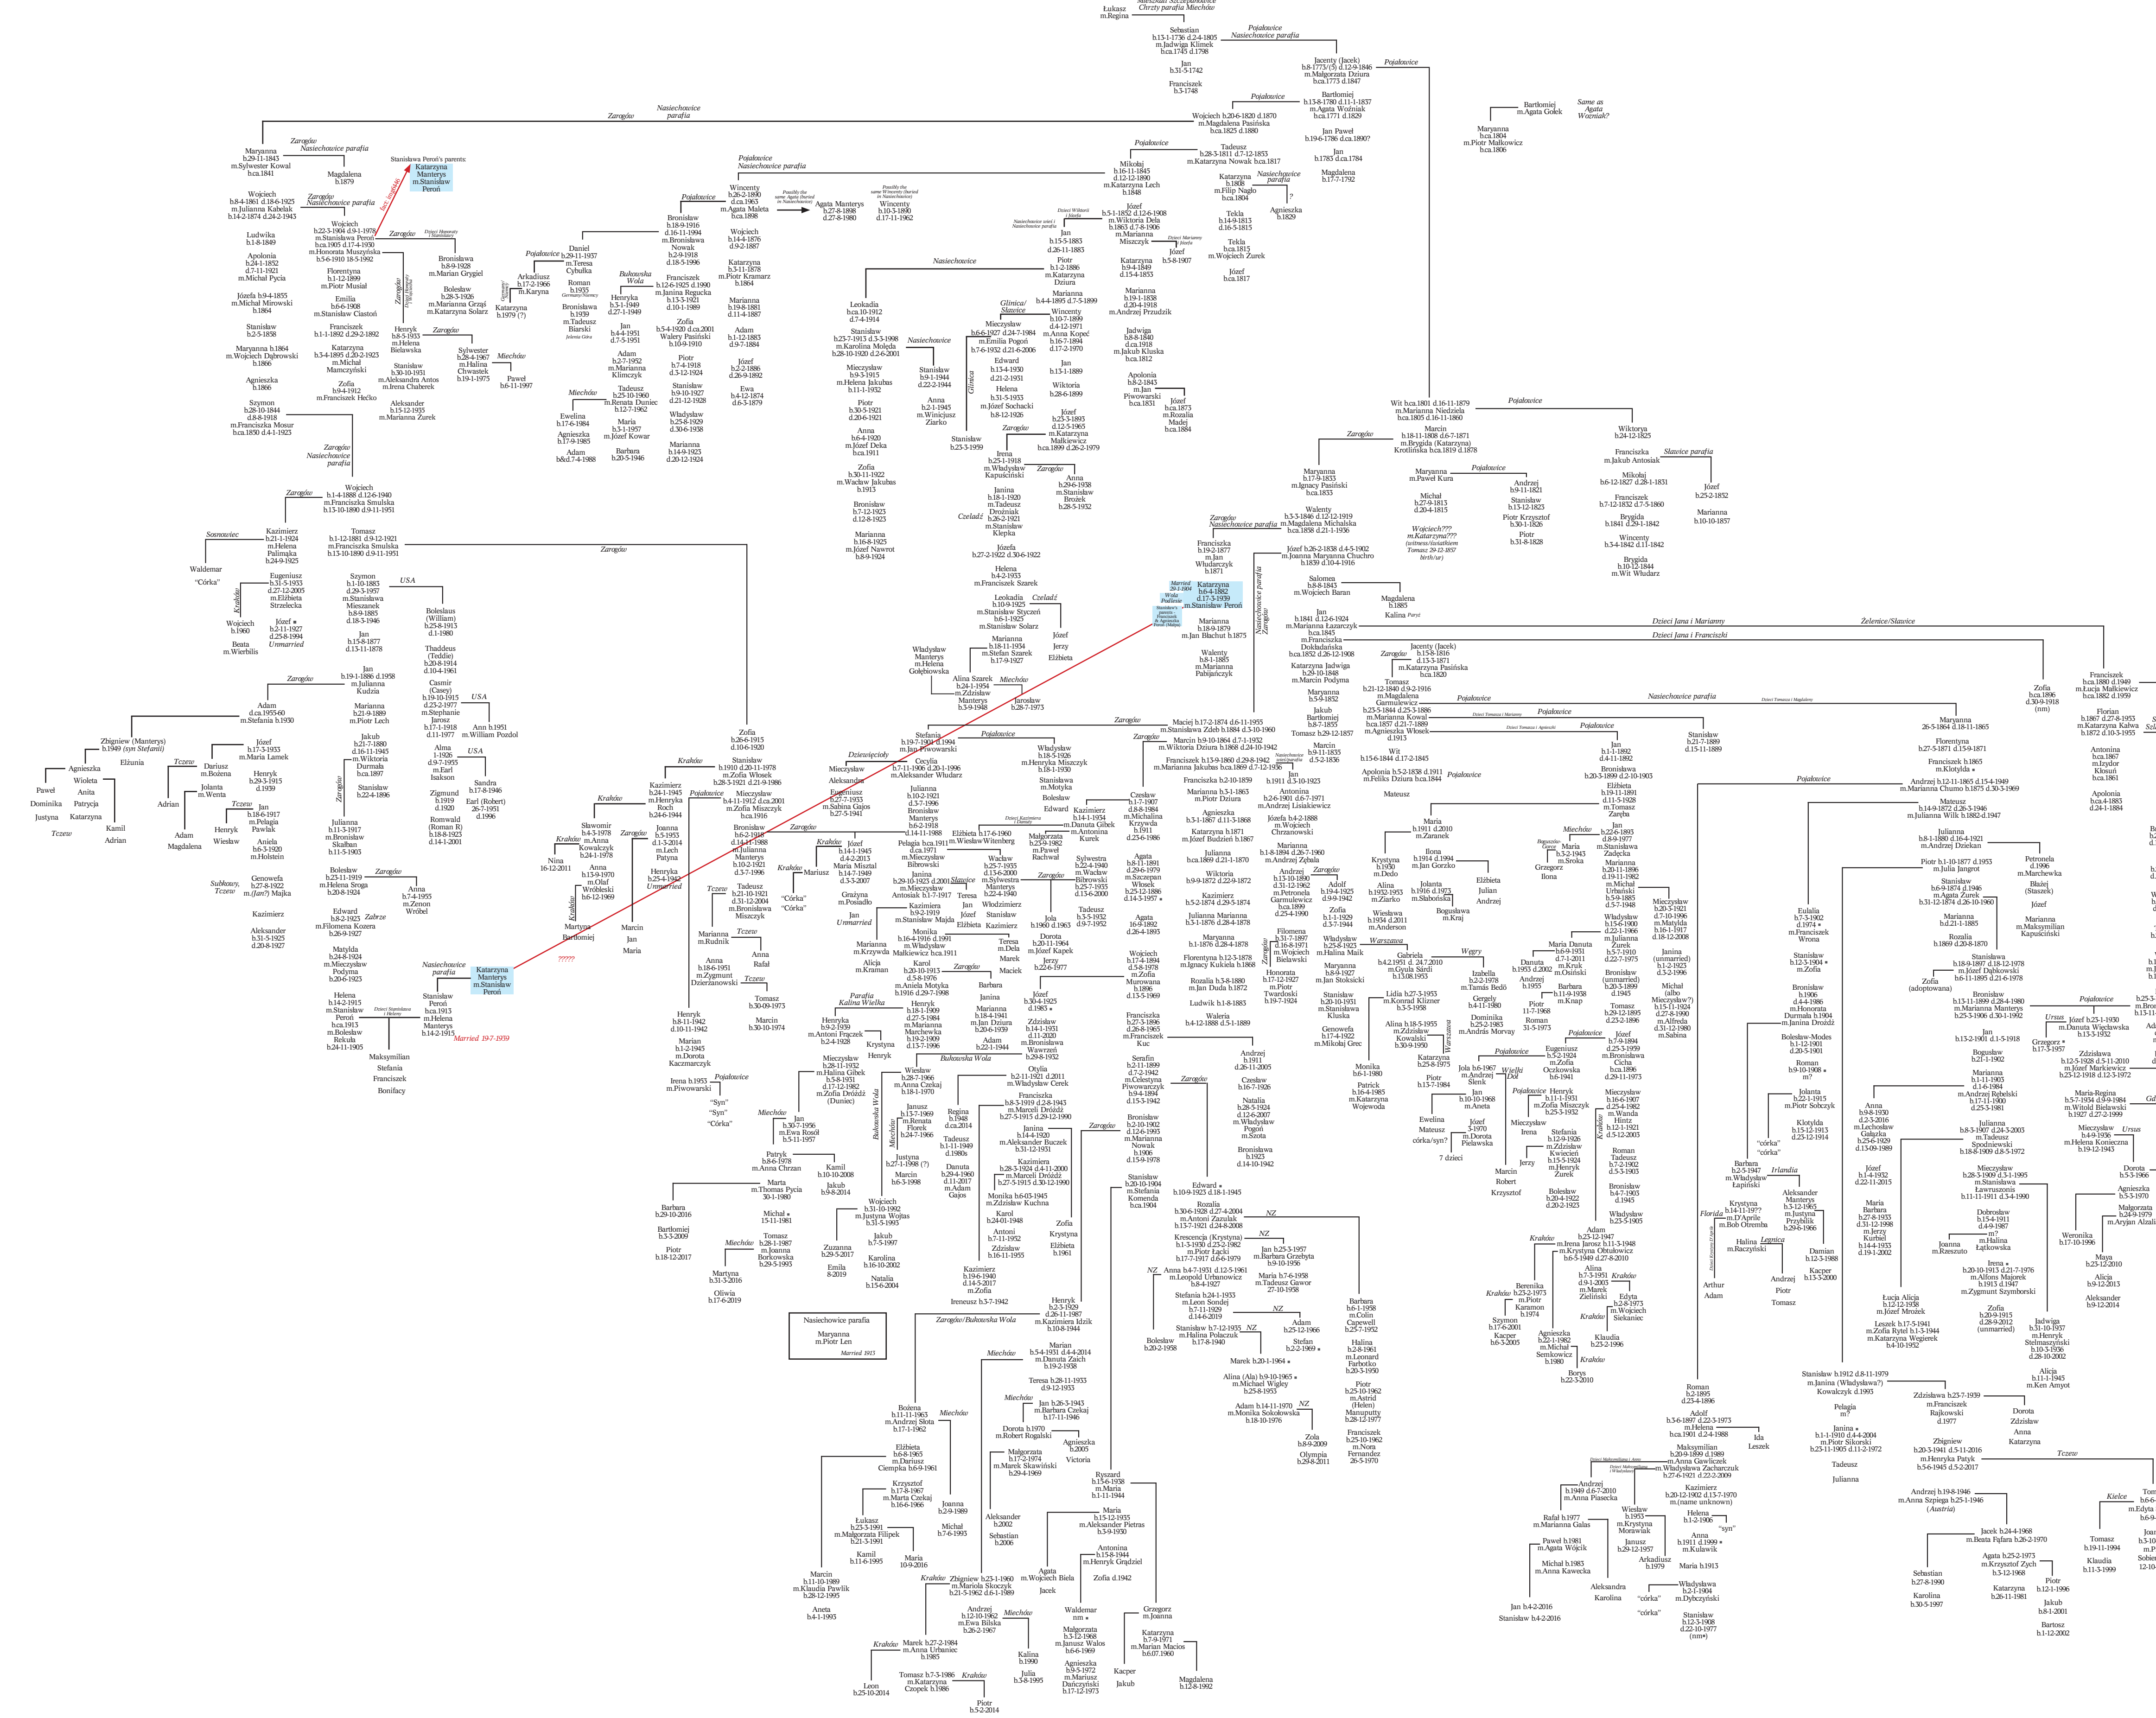

Rodowód Manterysów Manterys Genealogy

manterys.com

- b. = urodzony
- d. = zmarł
- m. = poślubił
- nm. = niezłany/niezamężna
- c. = circa
- ca. = bezdatni

Parafia oznacza miejsce chrztu,
niekoniecznie urodzenia

Page 1 of 2
Strona 1 z 2 z 2-eh

Rodowód Manterysów Manterys Genealogy

manterys.com

b. = urodzony
d. = zmarł
m. = poślubił
nm. = nieżonaty/niezamężna
ca. = circa
• = bezdzietni

Parafia oznacza miejsce chrztu, niekoniecznie urodzenia

Page 2 of 2
Strona 2-ga z 2-eh

Nie znamy dotąd powiązania tych gałęzi z głównym drzewem rodziny Manterys. Prosimy o kontakt i jakiegokolwiek informację dotyczące tych rodzin, na adres: adam@rocketship.com

It is unknown how these branches fit in the main tree. Please contact us if you have any information or your own branch to send: adam@rocketship.com