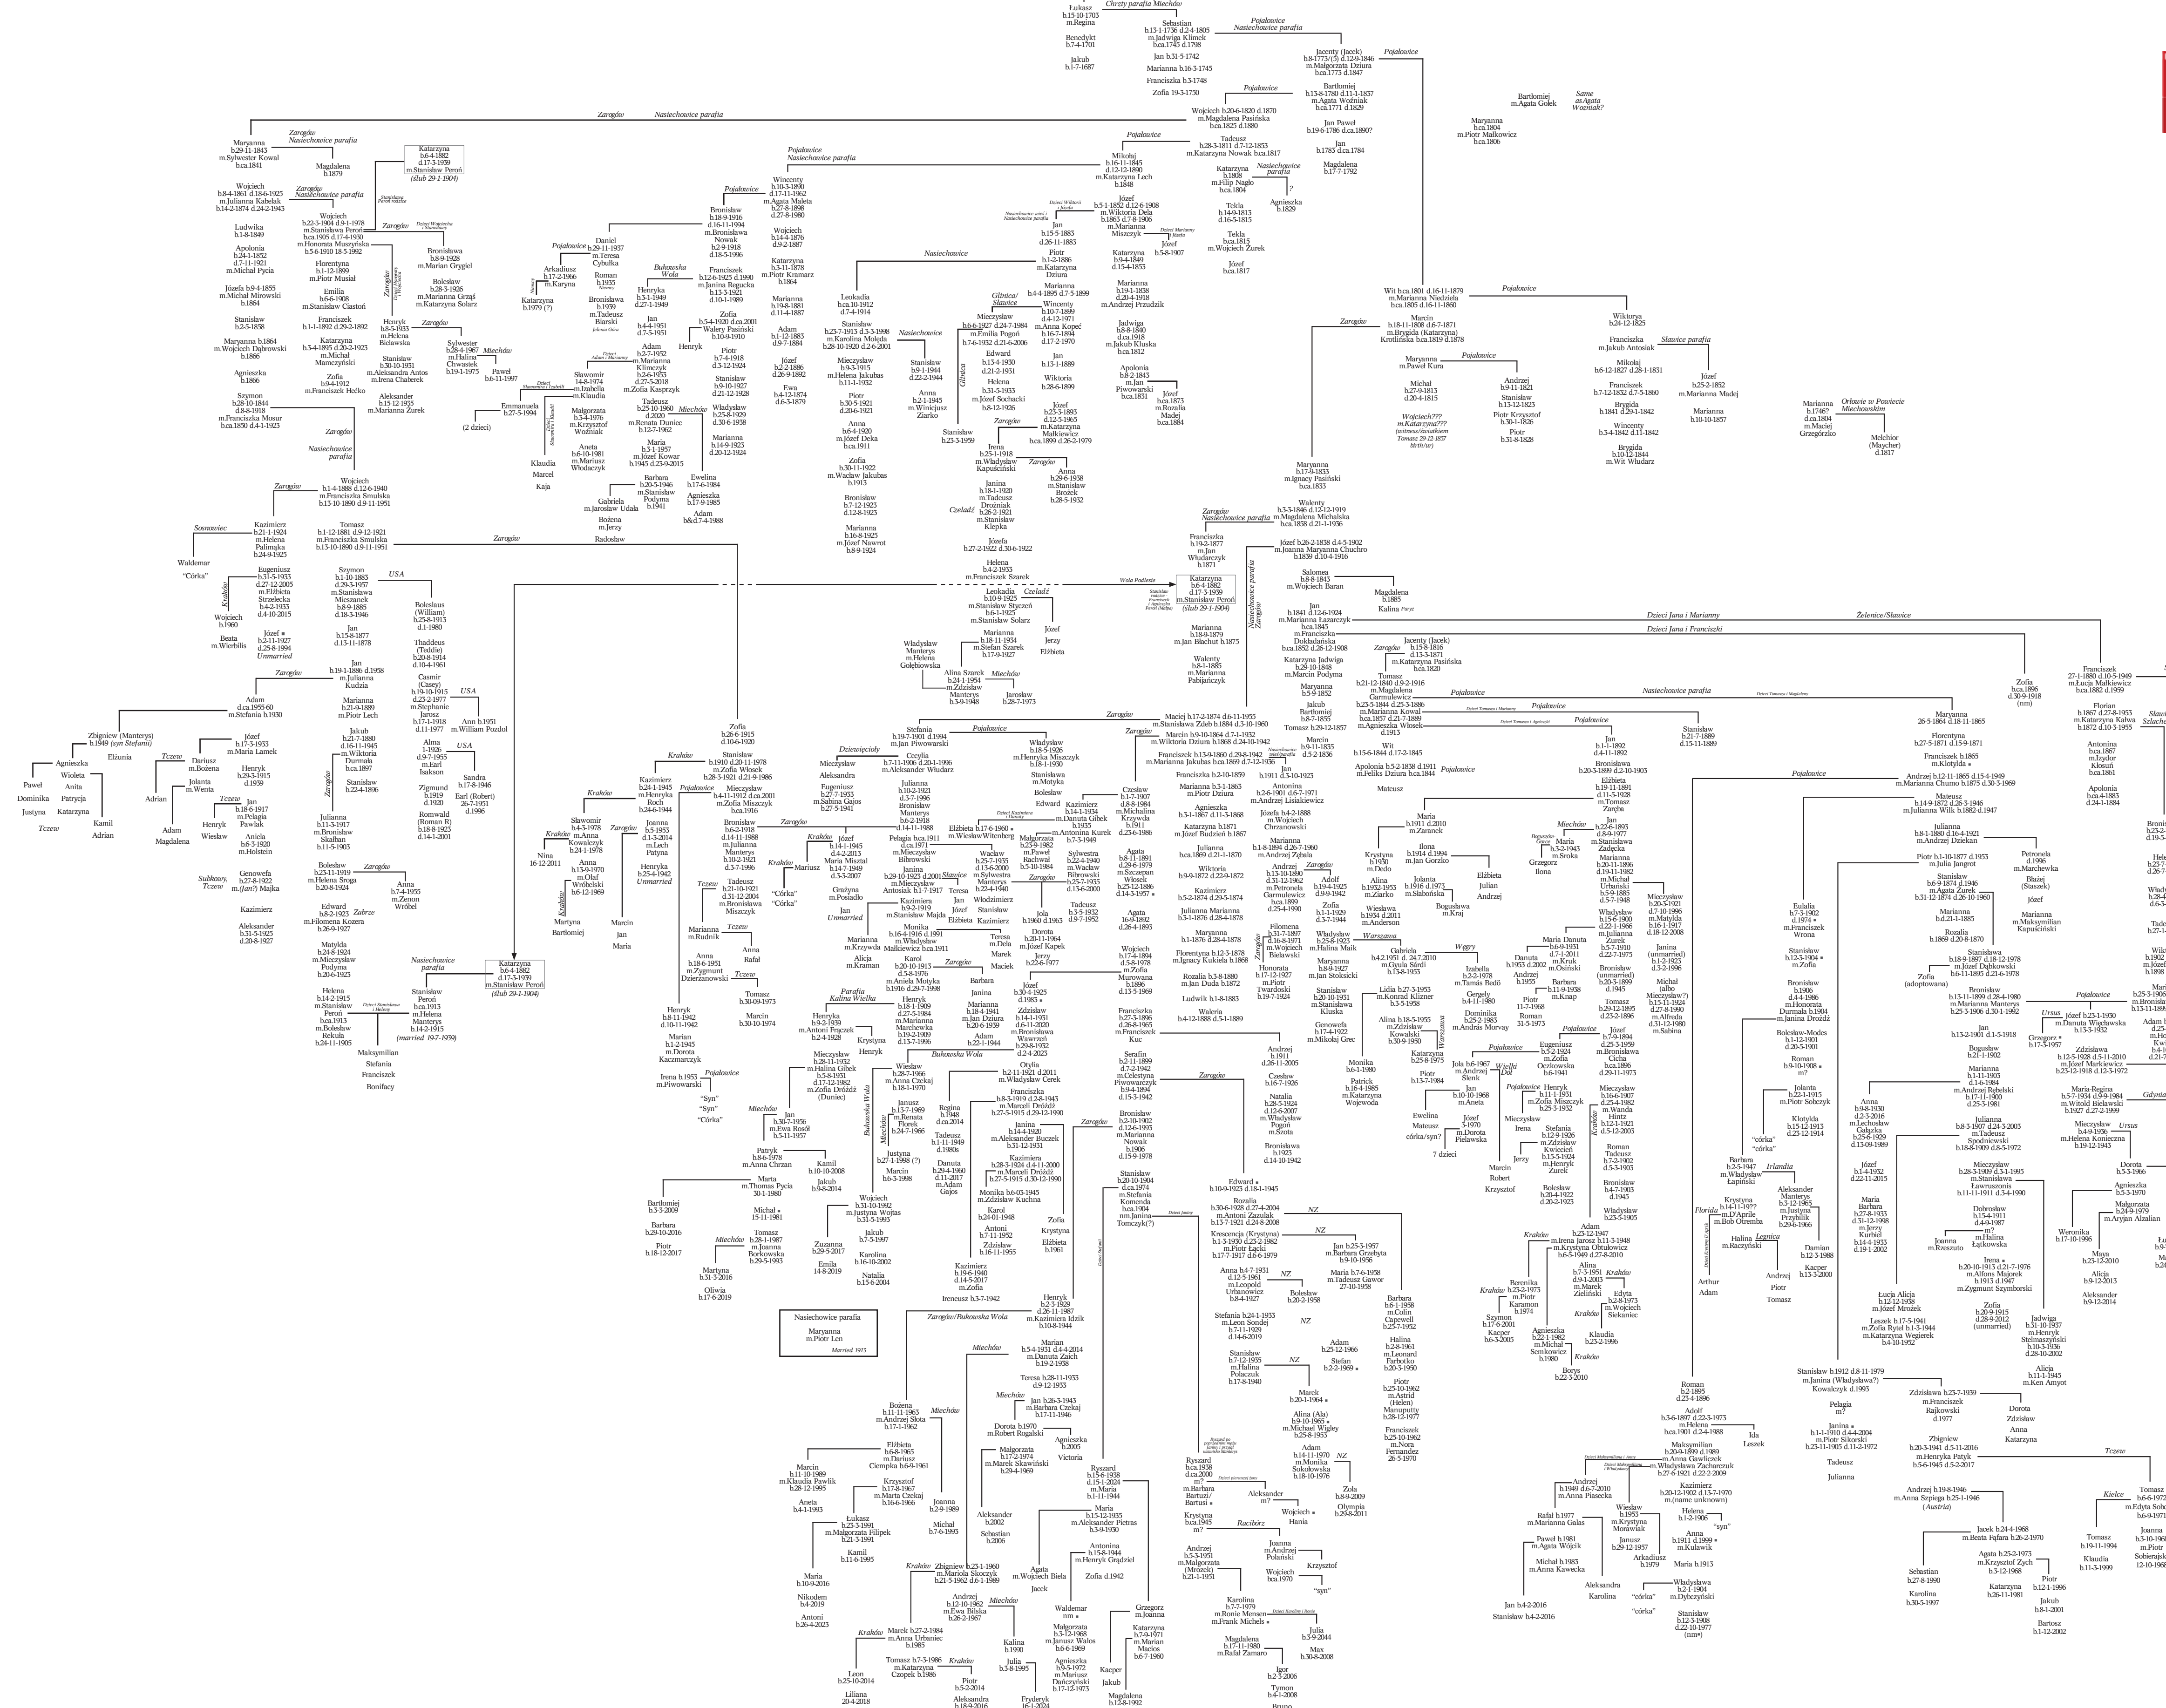

Rodowód Manterysów
Manterys Genealogy

manterys.com

- b. = urodzony
  d. = zmarł
  m. = poślubił
  nm. = niezamężny/niezamężna
  ca. = circa
  ca. = bezdatki

Strona 1 of 2

Page 1 - 1 z 2 z-ch

Ostatnio zaktualizowany
27-1-2024