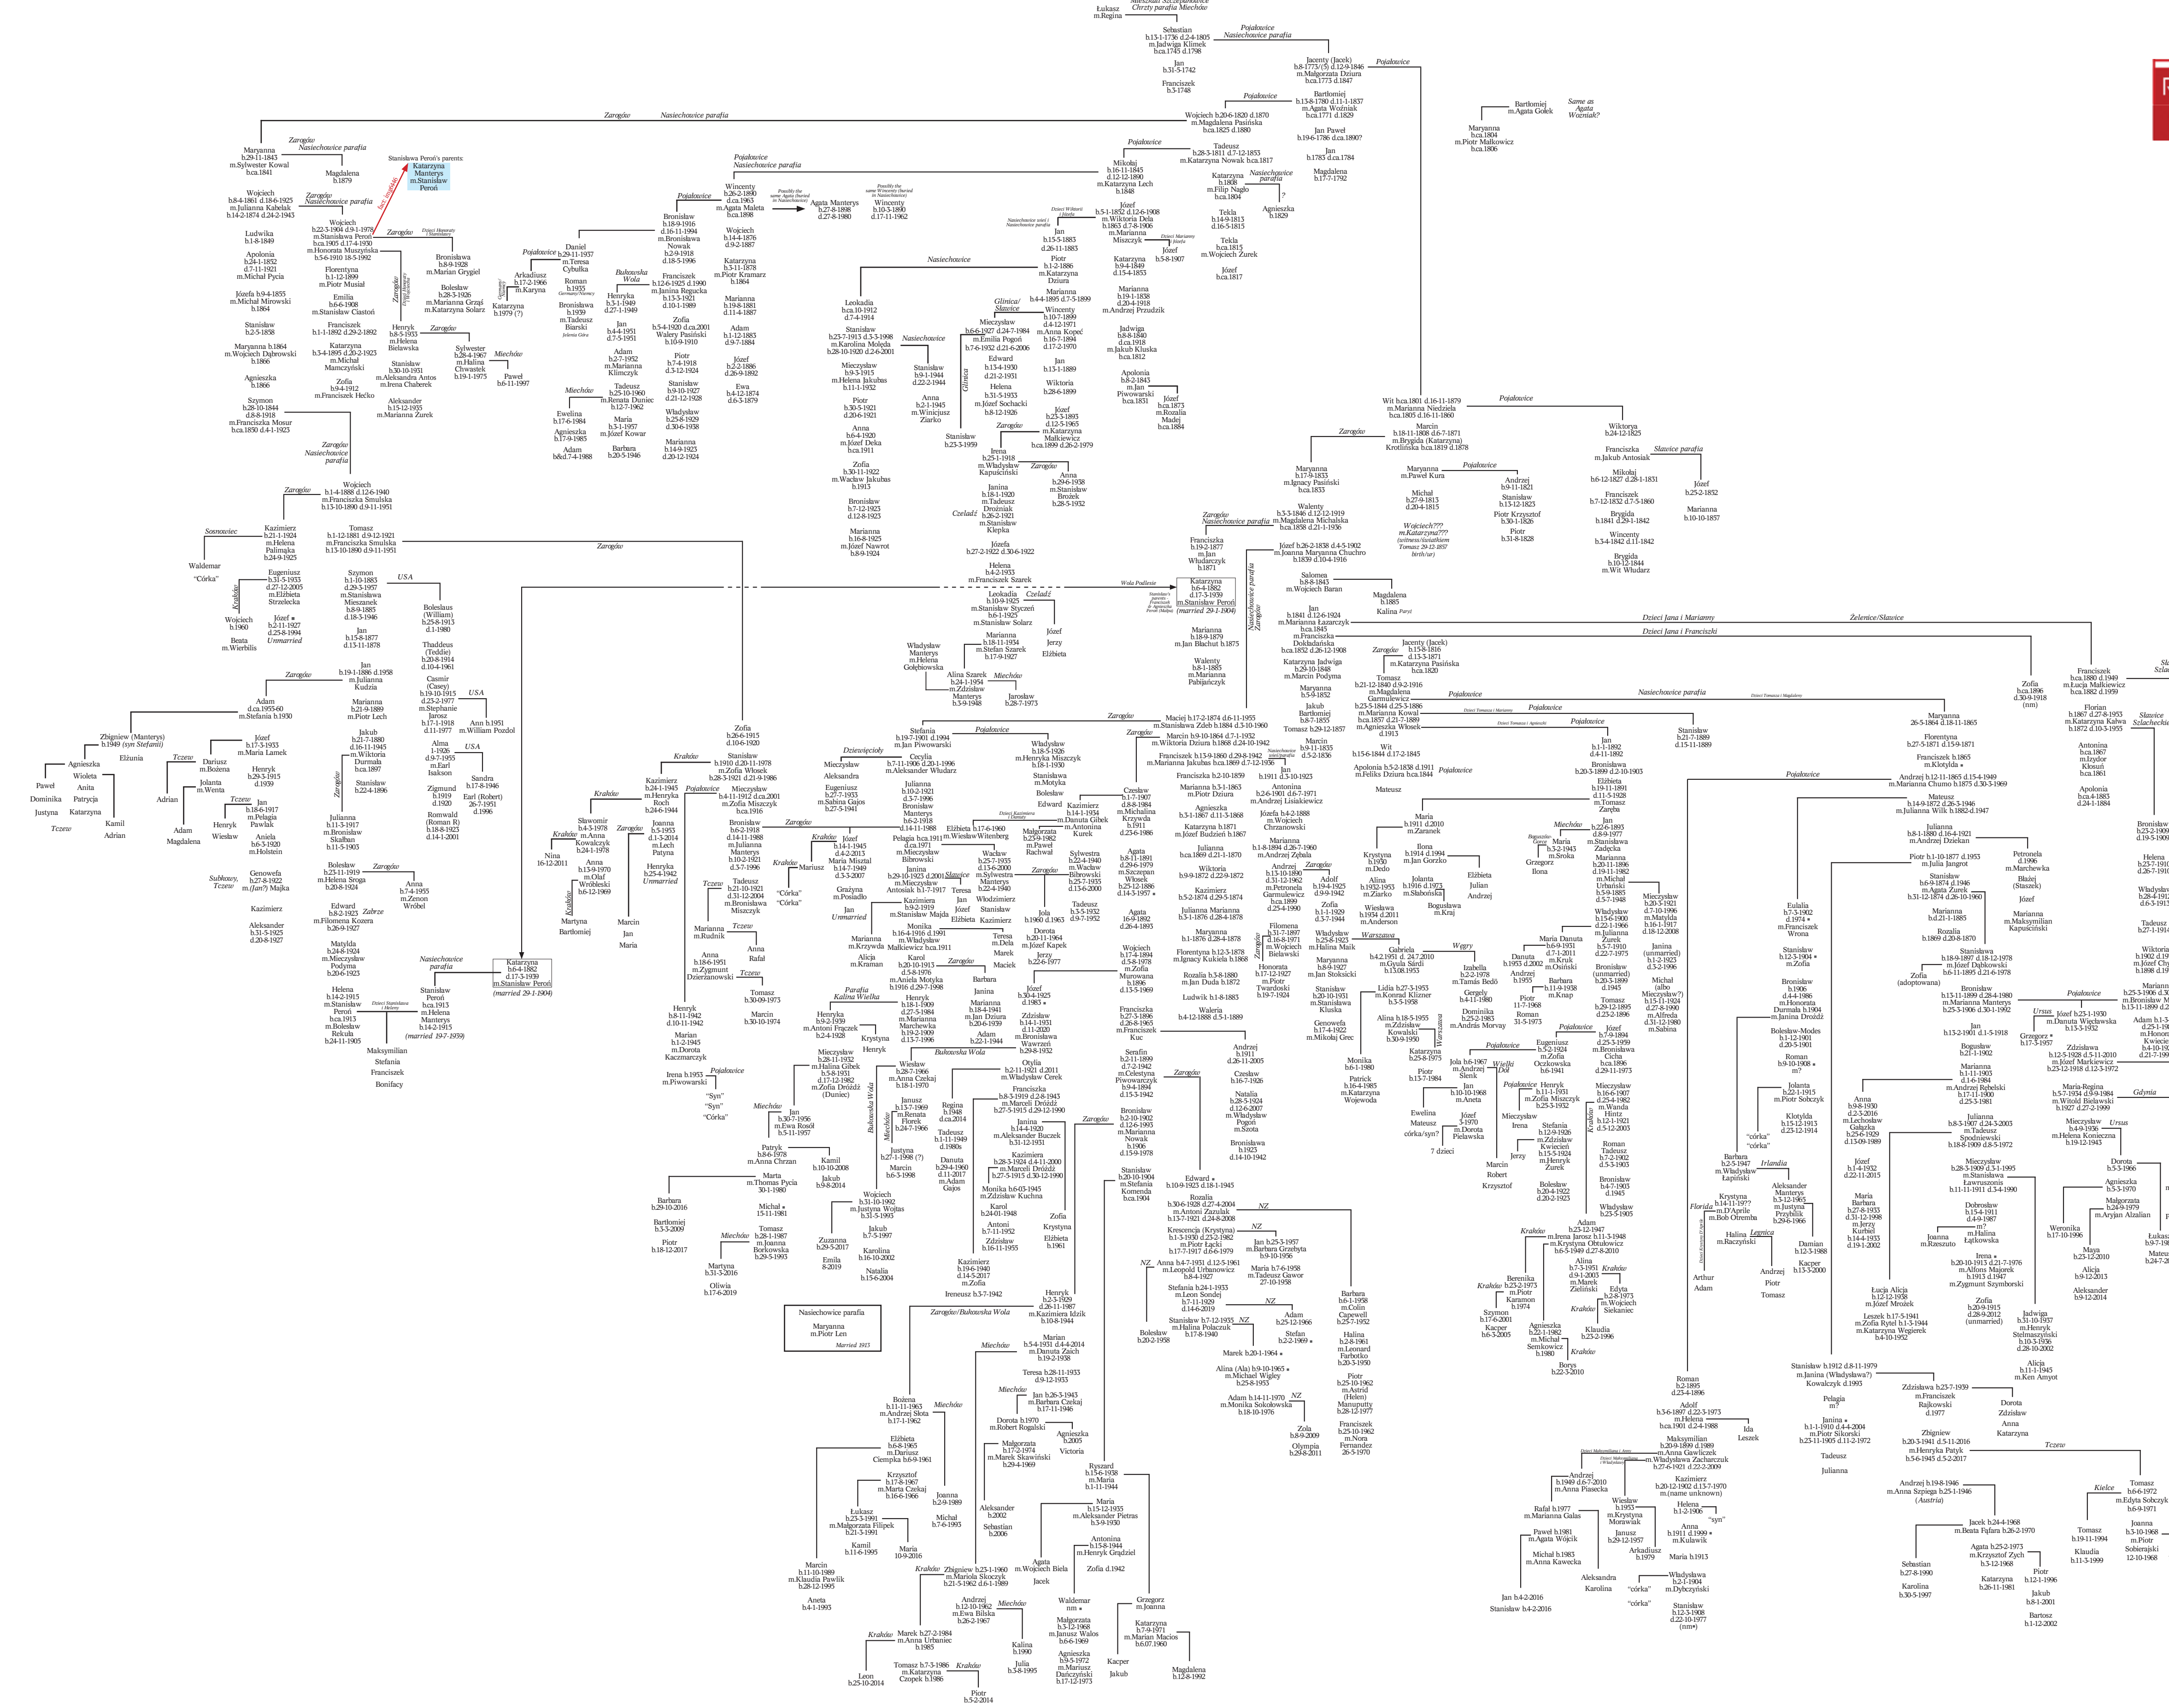

Rodowód Manterysów Manterys Genealogy

manterys.com

- b. = urodzony
- d. = zmarł
- m. = poślubił
- nm. = niezłony/niezamężna
- c. = circa
- ca. = bezdatni

Parafia oznacza miejsce chrztu,
niekoniecznie urodzenia

Strona 1 of 2
Page 1 - 1 z 2 z ch

Ostatnio zaktualizowany
27-1-2023

Rodowód Manterysów Manterys Genealogy

manterys.com

b. = urodzony
d. = zmarł
m. = poślubił
nm. = nieznany/niezamężna
ca. = circa
- = bezdziećni

Parafia oznacza miejsce chrztu, niekoniecznie urodzenia

Page 2 of 2
Strona 2-ga z 2-ch

Nie znamy dotąd powiązania tych gałęzi z głównym drzewem rodziny Manterys. Prosimy o kontakt i jakikolwiek informacje dotyczące tych rodzin, na adres: adam@rocketship.com

It is unknown how these branches fit in the main tree. Please contact us if you have any information or your own branch to send: adam@rocketship.com