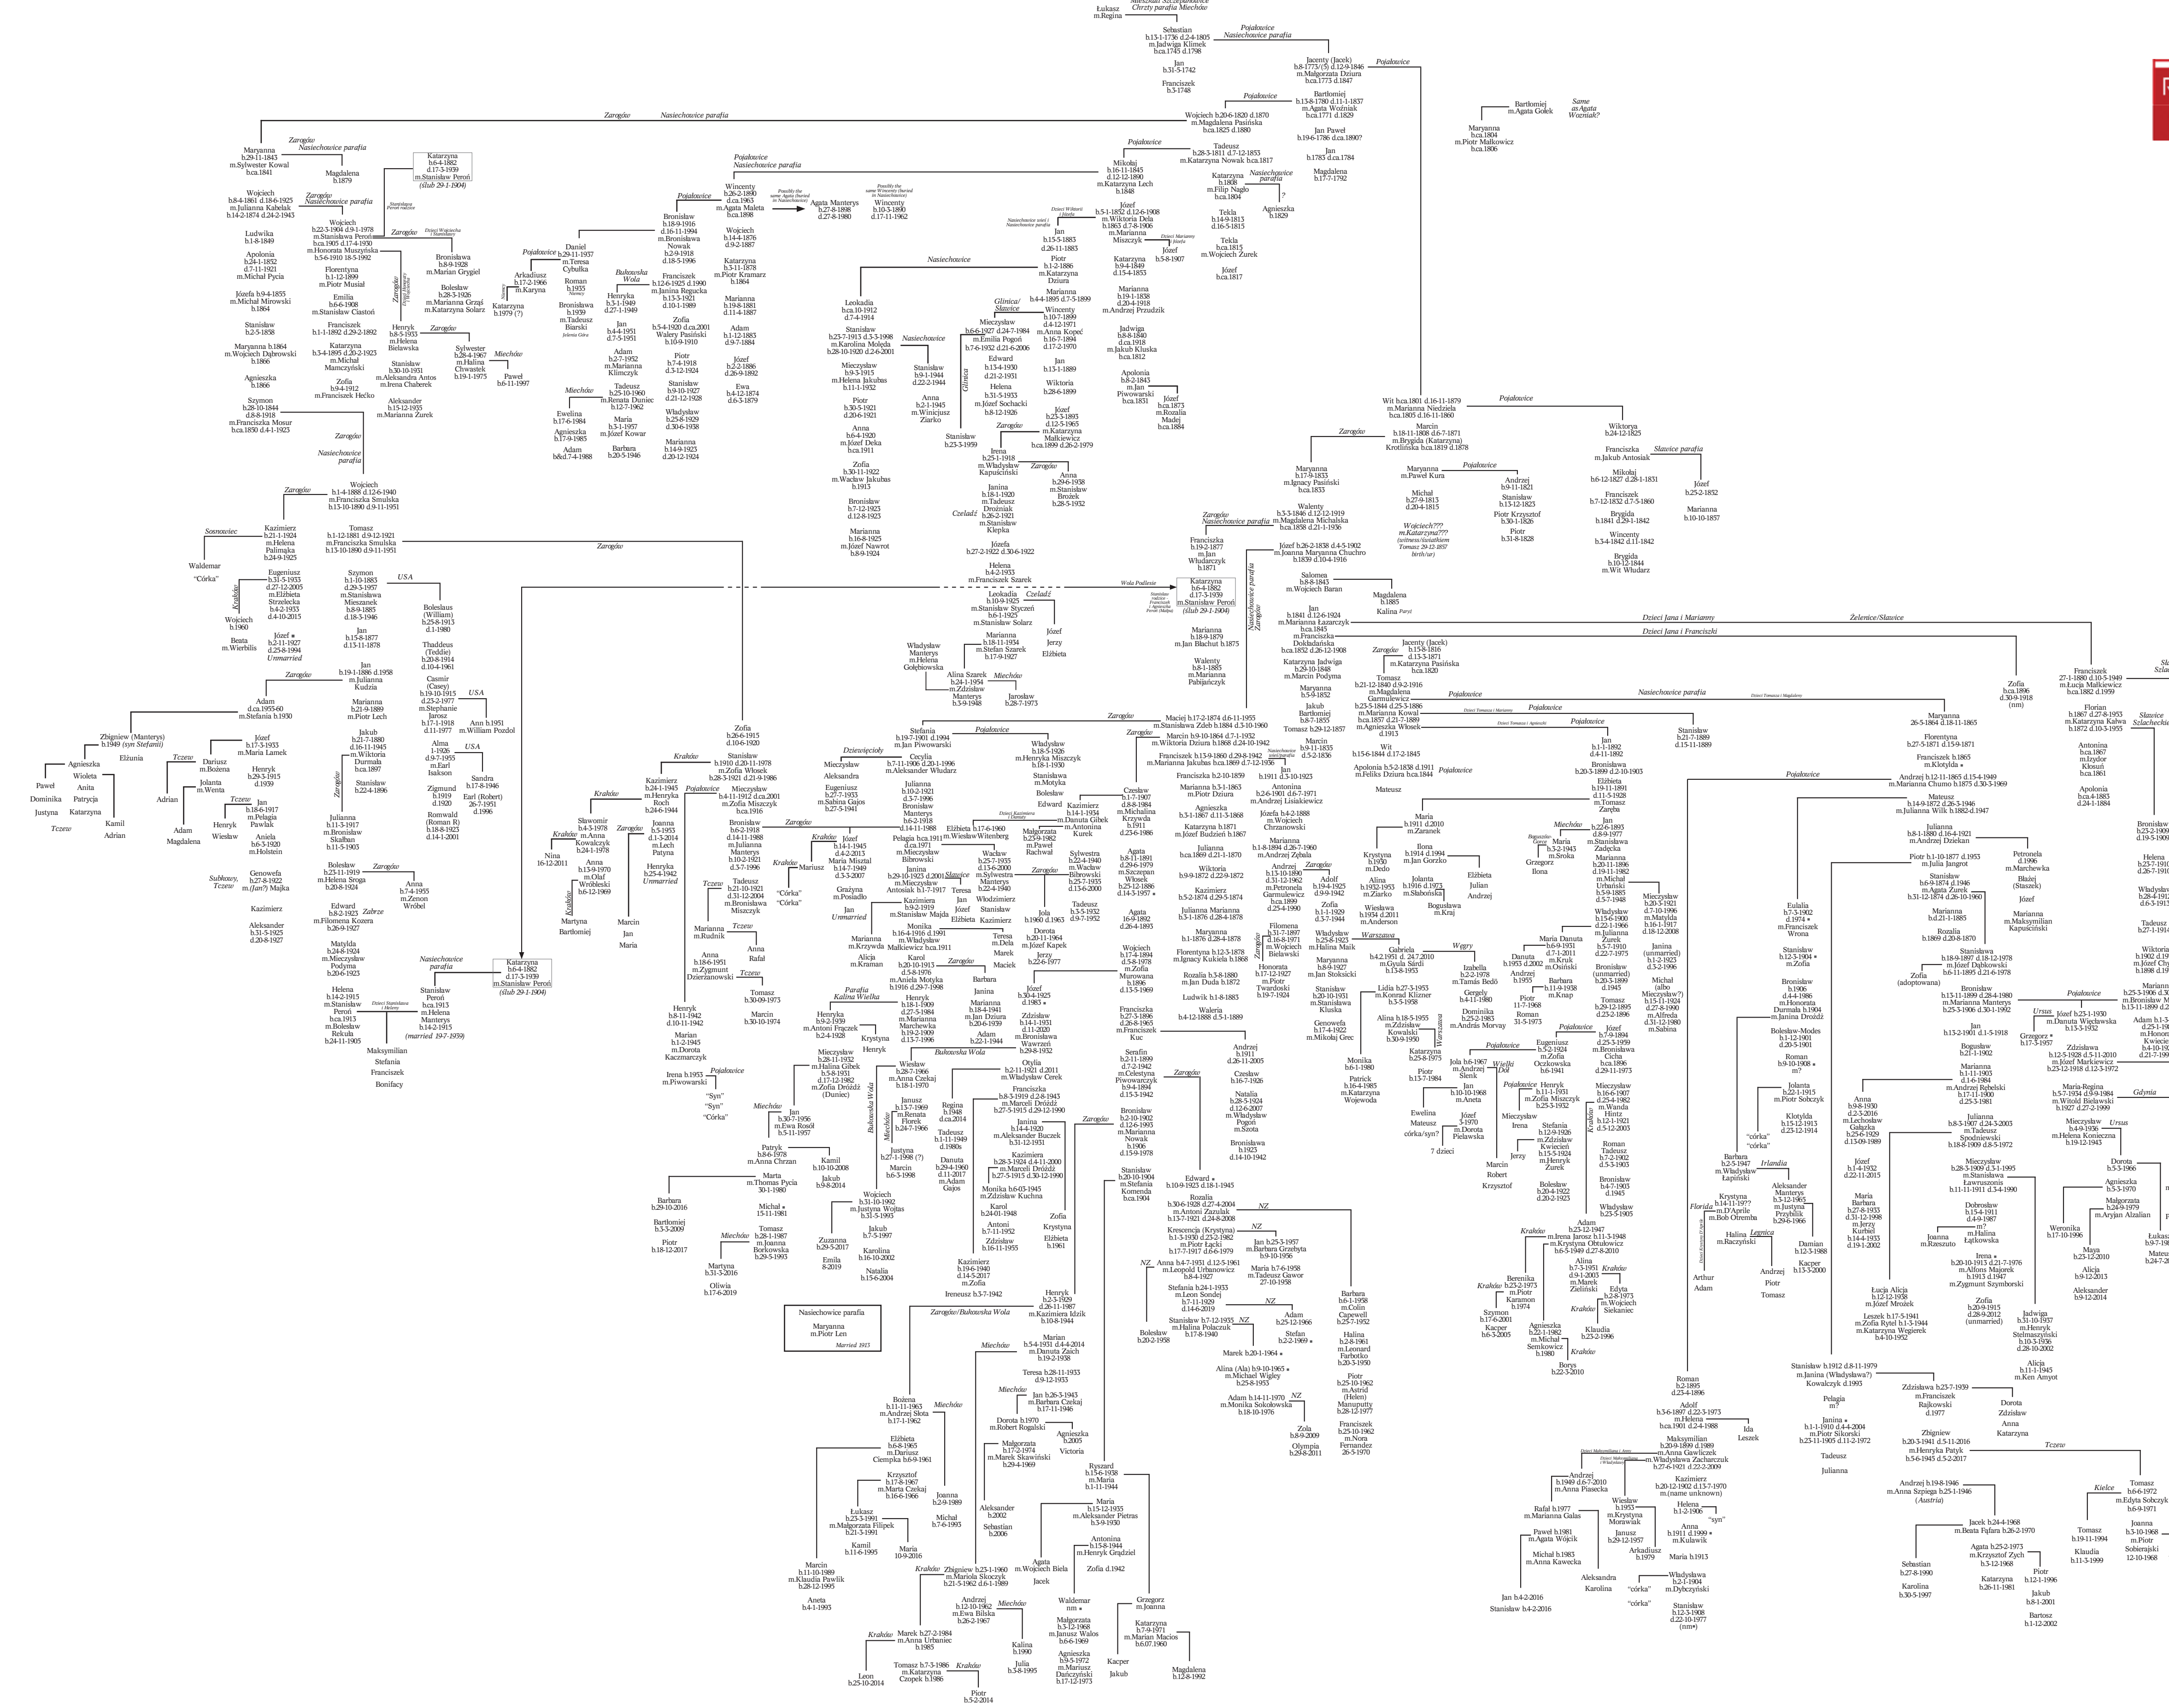

Rodowód Manterysów Manterys Genealogy

manterys.com

- b. = urodzony
- d. = zmarł
- m. = poślubił
- nm. = niezłany/niezamężna
- c. = circa
- = = bezdzietni

Parafia oznacza miejsce chrztu,
niekiedy urodzenia

Strona 1 of 2
Page 1 - 1 z 2 z ch

Ostatnio zaktualizowany
1-2-2023

Rodowód Manterysów Manterys Genealogy

manterys.com

b. = urodzony
d. = zmarł
m. = poślubił
nm. = nieżonaty/niezamężna
ca. = circa
- = bezdzietni

Parafia oznacza miejsce chrztu,
niekoniecznie urodzenia

Page 2 of 2
Strona 2-ga z 2-ch

Nie znamy dotąd powiązania tych gałęzi z
głównym drzewem rodziny Manterys. Prosimy o
kontakt i jakikolwiek informacje dotyczące tych
rodzini, na adres: adam@rocketship.com

It is unknown how these branches fit in the main
tree. Please contact us if you have any information
or your own branch to send: adam@rocketship.com